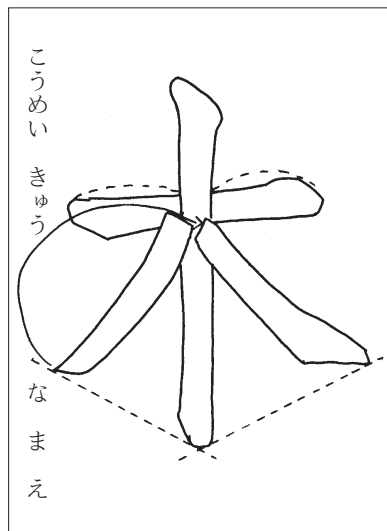

タッチで。心 ○広く余白。

○高校かな「あきふかし」

あ 二画目の入筆注意。き 三画目から

四画目への続けの気持ち大切。ふ 三画

目の点は遠くに、四画目の点は近くに。

かし しっかり連綿しのびやかに真下へ。

○中学漢字「伝統の美」

伝 イ偏は狭く。△の部分は図示したよ

うに。統 糸偏の右側に壁をつくるよう

に。旁の「ム」部「伝」と同じ。の

△で裏面を使い回転。美 横画等間隔。

末筆は止める。

○中学かな「ひがなばな」

ひ △で一旦止まり上に引き上げる。が

矢印は続く気持ち。ん ニヶ所の折り

返し慎重に。ば 矢印続く気持ちで結び

やわらかく。な 結びは三角形に。

○小学六年「詩を作る」

詩 偏の横画等間隔で。偏右側に壁を作

る。を 一画目右肩上がり。二画目△で

折り返し、矢印は続ける気持ち。作 偏は狭く。る 二つの折り返しと結びてい

<小学四年>

<小学五年>

<小学六年>

<小学一年>

<小学二年>

<小学三年>

- 小学五年「秋祭り」
秋 一画目横に払う。偏の右側は一直線に。「火」のたて画は中ほどまでまっすぐにし左に払う。祭 上部の左右の払い確実に。特に右払いは慎重に。り 矢印続く気持ち。
- 小学四年「兄弟」
兄 「口」は横広がり。左払いはいきおいよく。五画目は起筆で筆を突き、引き上げハネは上に。弟 横三本は同じ間かくで、折り返しは筆を突いて。長たて画は太く。
- 小学三年「書く」
書 たて画は太くどうどうと。よこ画は細く、間はせまく。よこ画の長さのちがいに注目。角(転折)はしっかり。く つよくおさえて入り、折れの角度に注意。
- 小学二年「木」
木 たて画はほぼ中心に。矢じるしは筆のつながりです。左ハライ、右ハライのびのびと書いて下さい。たて画と左右のハライの位置に注意して下さい。
- 小学一年「すな」
す 矢じるしはつづけるきもちで。「むすび」は三角形に。たて画の位ち右によせる。な 矢じるしはつづけるきもちで。
○は余白。「むすび」はおおよそ直角で。