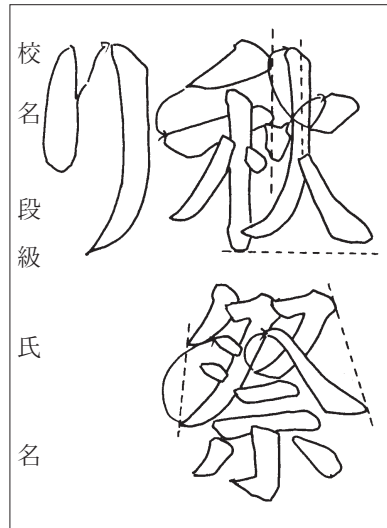

タッチで。心 ○広く余白。

○高校かな「あきふかし」

あ 二画目の入筆注意。き 三画目から

四画目への続けの気持ち大切。ふ 三画

目の点は遠くに、四画目の点は近くに。

かし しっかり連綿しのびやかに真下へ。

○中学漢字「伝統の美」

伝 イ偏は狭く。△の部分は図示したよ

うに。統 糸偏の右側に壁をつくるよう

に。旁の「ム」部「伝」と同じ。の

△で裏面を使い回転。美 横画等間隔。

末筆は止める。

○中学かな「ひがなばな」

ひ △で一旦止まり上に引き上げる。が

矢印は続く気持ち。ん ニヶ所の折り

返し慎重に。ば 矢印続く気持ちで結び

やわらかく。な 結びは三角形に。

○小学六年「詩を作る」

詩 偏の横画等間隔で。偏右側に壁を作

る。を 一画目右肩上がり。二画目△で

折り返し、矢印は続ける気持ち。作 偏は狭く。る 二つの折り返しと結びてい

<小学四年>

<小学五年>

<小学六年>

<小学一年>

<小学二年>

<小学三年>

- 小学五年「秋祭り」
秋 一画目横に払う。偏の右側は一直線に。「火」のたて画は中ほどまでまっすぐにし左に払う。祭 上部の左右の払い確実に。特に右払いは慎重に。り 矢印続く気持ち。
- 小学四年「兄弟」
兄 「口」は横広がり。左払いはいきおいよく。五画目は起筆で筆を突き、引き上げハネは上に。弟 横三本は同じ間かくで、折り返しは筆を突いて。長たて画は太く。
- 小学三年「書く」
書 たて画は太くどうどうと。よこ画は細く、間はせまく。よこ画の長さのちがいに注目。角(転折)はしっかり。く つよくおさえて入り、折れの角度に注意。
- 小学二年「木」
木 たて画はほぼ中心に。矢じるしは筆のつながりです。左ハライ、右ハライのびのびと書いて下さい。たて画と左右のハライの位置に注意して下さい。
- 小学一年「すな」
す 矢じるしはつづけるきもちで。「むすび」は三角形に。たて画の位ち右によせる。な 矢じるしはつづけるきもちで。
○は余白。「むすび」はおおよそ直角で。