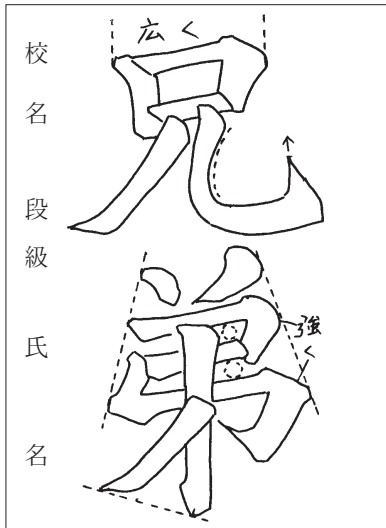

タッチで。心 ○広く余白。

○高校かな「あきふかし」

あ 二画目の入筆注意。き 三画目から

四画目への続けの気持ち大切。ふ 三画

目の点は遠くに、四画目の点は近くに。

かし しっかり連綿しのびやかに真下へ。

○中学漢字「伝統の美」

伝 イ偏は狭く。△の部分は図示したよ

うに。統 糸偏の右側に壁をつくるよう

に。旁の「ム」部「伝」と同じ。の

△で裏面を使い回転。美 横画等間隔。

末筆は止める。

○中学かな「ひがなばな」

ひ △で一旦止まり上に引き上げる。が

矢印は続く気持ち。ん ニヶ所の折り

返し慎重に。ば 矢印続く気持ちで結び

やわらかく。な 結びは三角形に。

○小学六年「詩を作る」

詩 偏の横画等間隔で。偏右側に壁を作

る。を 一画目右肩上がり。二画目△で

折り返し、矢印は続ける気持ち。作 偏は狭く。る 二つの折り返しと結びてい

<小学四年>

<小学五年>

<小学六年>

<小学一年>

<小学二年>

<小学三年>

- 小学五年「秋祭り」
秋 一画目横に払う。偏の右側は一直線に。「火」のたて画は中ほどまでまっすぐにし左に払う。祭 上部の左右の払い確実に。特に右払いは慎重に。り 矢印続く気持ち。
- 小学四年「兄弟」
兄 「口」は横広がり。左払いはいきおいよく。五画目は起筆で筆を突き、引き上げハネは上に。弟 横三本は同じ間かくで、折り返しは筆を突いて。長たて画は太く。
- 小学三年「書く」
書 たて画は太くどうどうと。よこ画は細く、間はせまく。よこ画の長さのちがいに注目。角(転折)はしっかり。く つよくおさえて入り、折れの角度に注意。
- 小学二年「木」
木 たて画はほぼ中心に。矢じるしは筆のつながりです。左ハライ、右ハライのびのびと書いて下さい。たて画と左右のハライの位置に注意して下さい。
- 小学一年「すな」
す 矢じるしはつづけるきもちで。「むすび」は三角形に。たて画の位ち右によせる。な 矢じるしはつづけるきもちで。
○は余白。「むすび」はおおよそ直角で。