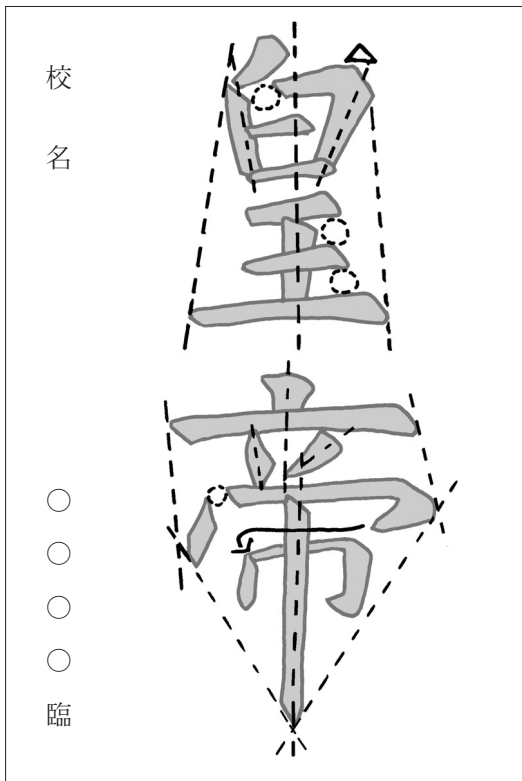

古典に学ぶ

古典臨書課題

(二月二十二日締切)

校名

○○○○臨