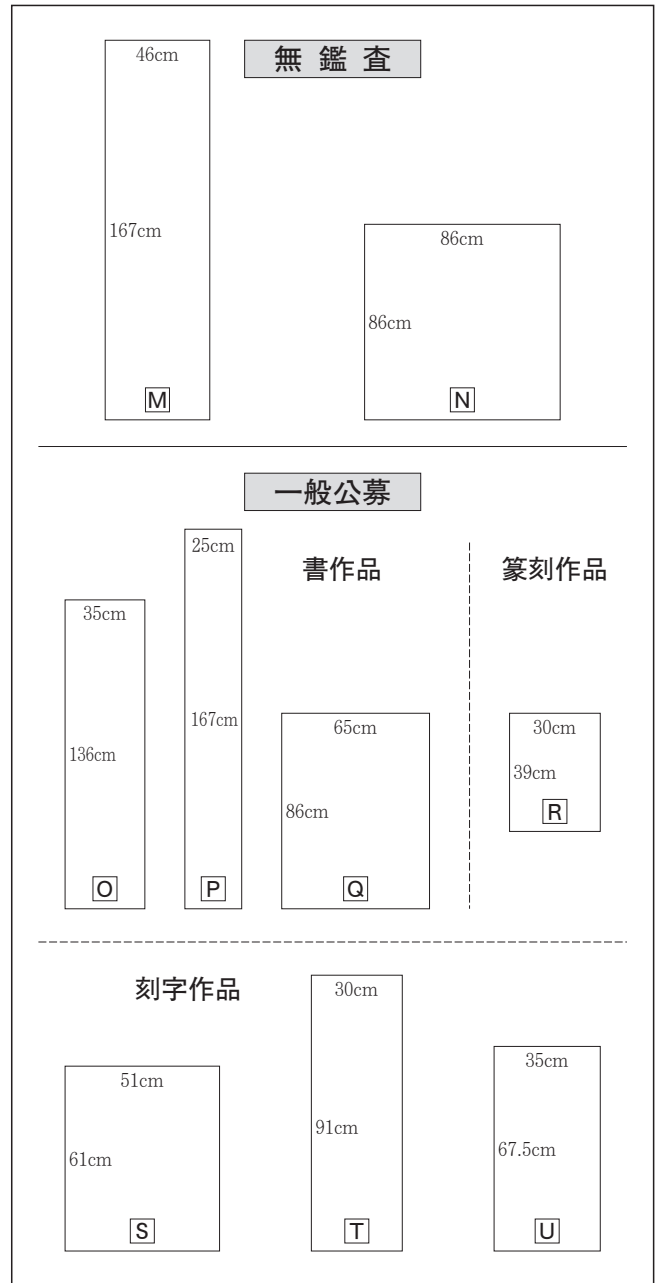

※個人記入は網掛け部分のみです。それ以外は出力してあります。ただし、略図は出品者本人が記入のこと。

釈文を全文記入してください。前衛は略図を記入。

出品団体（部門別）ごとの連番を記入（表装店にて）

作品題名、縦横区分、作品寸法、を記入してください。

前衛は略図を記入。

* 長いままで2枚とも切り離さないでください。

団体番号について…新しく出品される団体（個人）は事務局より新番号交付を受けてください。

表彰式・祝賀会及び作品解説会のご案内