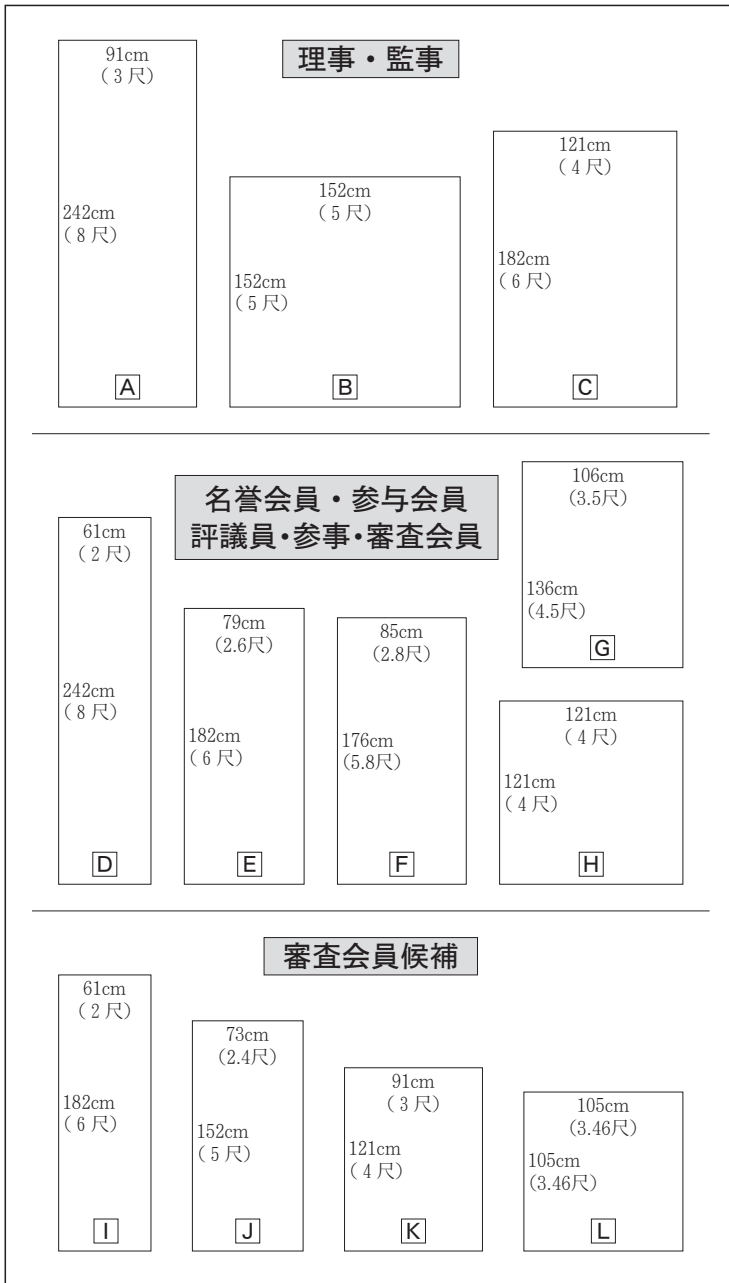

※個人記入は網掛け部分のみです。それ以外は出力してあります。ただし、略図は出品者本人が記入のこと。

釈文を全文記入してください。前衛は略図を記入。

出品団体（部門別）ごとの連番を記入（表装店にて）

作品題名、縦横区分、作品寸法、を記入してください。

前衛は略図を記入。

* 長いままで2枚とも切り離さないでください。

団体番号について…新しく出品される団体（個人）は事務局より新番号交付を受けてください。

表彰式・祝賀会及び作品解説会のご案内