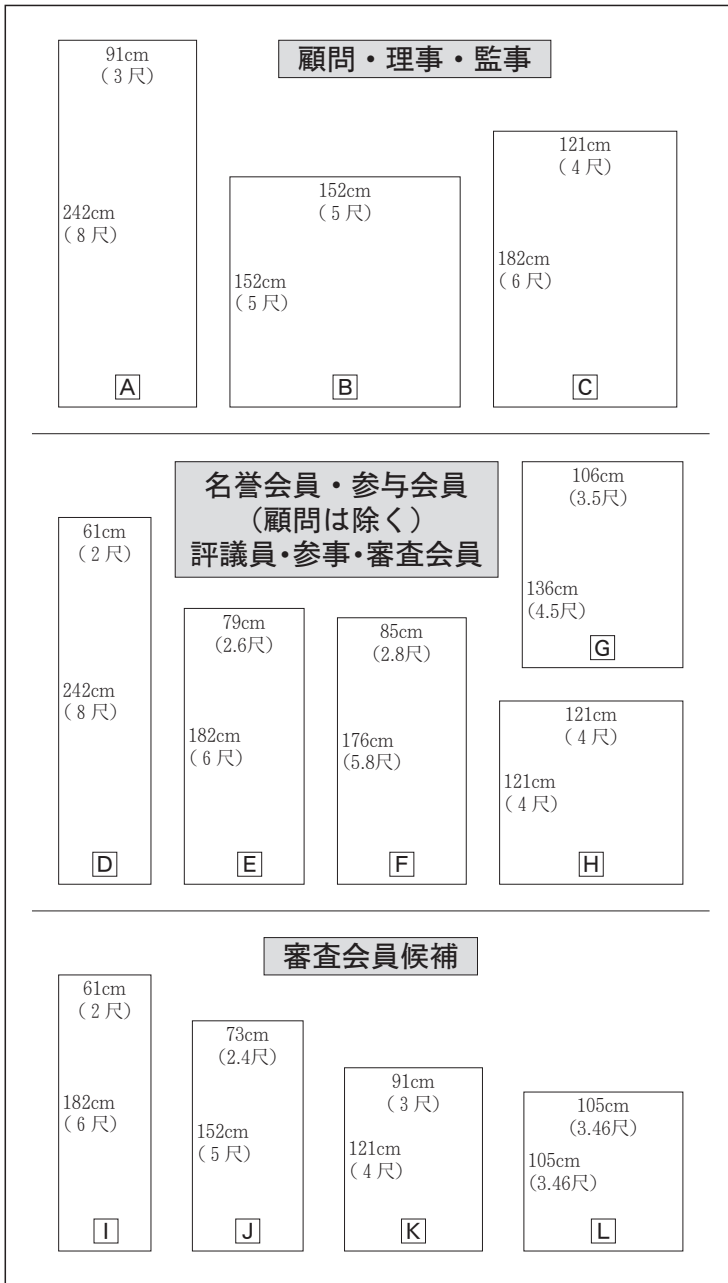

④受付名簿 ⑤受付番号の先渡し

表具店あてに作品と共に、「出品目録」を渡すこと。

「出品目録」は、

⑦諸事項をもれなく記入する。

④①～④まで切り離さず、全部を渡す。

「出品票」は、表具店が番号記入の上、作品裏面に貼る。

・特に地方の表具店の場合、送付に日数を要するので、早目に表具店へ渡すこと。

・「出品目録」の右隅にある先生名は、取扱先生名を必ず記入すること。

※個人記入は網掛け部分のみです。それ以外は出力してあります。ただし、略図は出品者本人が記入のこと。

釈文を全文記入してください。前衛は略図を記入。

出品団体（部門別）ごとの連番を記入（表装店にて）

作品題名、縦横区分、作品寸法、を記入してください。

前衛は略図を記入。

*長いままで2枚とも切り離さないでください。

団体番号について…新しく出品される団体（個人）は事務局より新番号交付を受けてください。

表彰式及び作品解説会のご案内