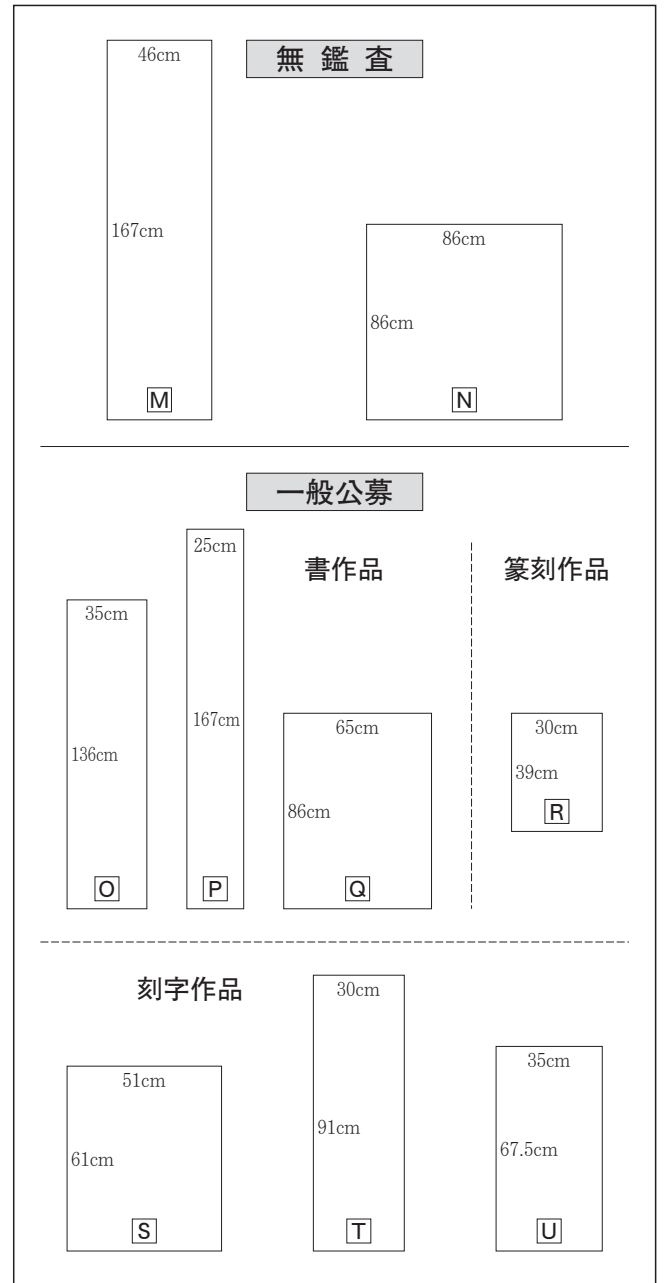

④受付名簿 ⑤受付番号の先渡し

表具店あてに作品と共に、「出品目録」を渡すこと。

「出品目録」は、

⑦諸事項をもれなく記入する。

④①～④まで切り離さず、全部を渡す。

「出品票」は、表具店が番号記入の上、作品裏面に貼る。

・特に地方の表具店の場合、送付に日数を要するので、早目に表具店へ渡すこと。

・「出品目録」の右隅にある先生名は、取扱先生名を必ず記入すること。

※個人記入は網掛け部分のみです。それ以外は出力してあります。ただし、略図は出品者本人が記入のこと。

釈文を全文記入してください。前衛は略図を記入。

出品団体（部門別）ごとの連番を記入（表装店にて）

作品題名、縦横区分、作品寸法、を記入してください。

前衛は略図を記入。

*長いままで2枚とも切り離さないでください。

団体番号について…新しく出品される団体（個人）は事務局より新番号交付を受けてください。

表彰式及び作品解説会のご案内